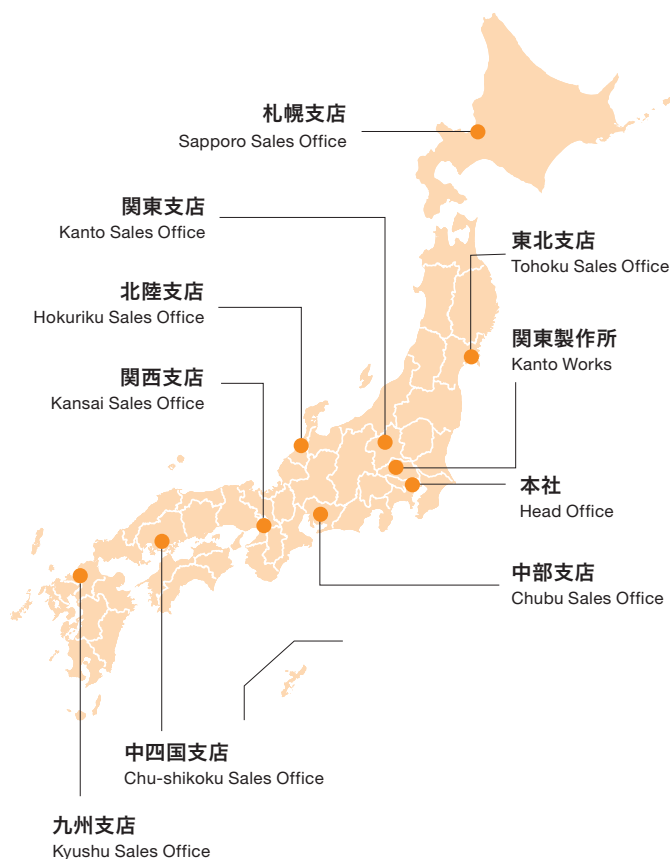

〒001-0018
札幌市北区北十八条西五丁目1番12号(3F)
Tel. 011-708-1177 Fax. 011-708-1178
3F, 5-1-12, Kita18-jo Nishi, Kita-ku, Sapporo-shi, Hokkaido 001-0018 Japan
Phone: +81-11-708-1177 Fax: +81-11-708-1178

東北支店 Tohoku Sales Office

〒980-0021
仙台市青葉区中央二丁目8番13号(大和証券仙台ビル)
Tel. 022-213-5595 Fax. 022-213-5590
Daiwa Securities Sendai Bldg. 2-8-13, Chuo, Aoba-ku, Sendai-shi,
Miyagi-ken 980-0021 Japan
Phone: +81-22-213-5595 Fax: +81-22-213-5590

関東支店 Kanto Sales Office

〒370-0841
高崎市栄町16番11号(高崎イーストタワー)
Tel. 027-322-9411 Fax. 027-322-9343
Takasaki East Tower, 16-11, Sakae-cho, Takasaki-shi, Gunma-ken
370-0841 Japan
Phone: +81-27-322-9411 Fax: +81-27-322-9343

中部支店 Chubu Sales Office

〒450-0003
名古屋市中区名駅南一丁目17番29号(広小路E Sビル)
Tel. 052-582-3356 Fax. 052-583-9858
Hirokoji ES Bldg. 1-17-29, Meieki-minami, Nakamura-ku, Nagoya-shi, Aichi-ken
450-0003 Japan
Phone: +81-52-582-3356 Fax: +81-52-583-9858

北陸支店 Hokuriku Sales Office

〒920-0024
金沢市西念一丁目1番3号(コンフィデンス金沢)
Tel. 076-233-5260 Fax. 076-233-5262
Confidence Kanazawa, 1-1-3, Sainen, Kanazawa-shi, Ishikawa-ken
920-0024 Japan
Phone: +81-76-233-5260 Fax: +81-76-233-5262

関西支店 Kansai Sales Office

〒532-0003
大阪市淀川区宮原三丁目4番30号(ニッセイ新大阪ビル)
Tel. 06-6395-2113 Fax. 06-6395-2102
Nissei Shin Osaka Bldg. 3-4-30, Miyahara, Yodogawa-ku, Osaka-shi, Osaka-fu
532-0003 Japan
Phone: +81-6-6395-2113 Fax: +81-6-6395-2102

中四国支店 Chu-shikoku Sales Office

〒730-0031
広島市中区紙屋町一丁目1番20号(いよぎん広島ビル)
Tel. 082-240-1630 Fax. 082-240-1606
Iyogin Hiroshima Bldg. 1-1-20, Kamiya-cho, Naka-ku, Hiroshima-shi, Hiroshima-ken
730-0031 Japan
Phone: +81-82-240-1630 Fax: +81-82-240-1606

九州支店 Kyushu Sales Office

〒812-0011
福岡市博多区博多駅前三丁目26番29号(九勤博多ビル)
Tel. 092-452-0341 Fax. 092-452-0350
Kyukan Hakata Bldg. 3-26-29, Hakataekimae, Hakata-ku, Fukuoka-shi,
Fukuoka-ken 812-0011 Japan
Phone: +81-92-452-0341 Fax: +81-92-452-0350

関東製作所 Kanto Works

〒360-0843
熊谷市三ヶ尻5110番地
Tel. 048-531-1968 Fax. 048-538-5031
5110 Mikajiri, Kumagaya-shi, Saitama-ken 360-0843 Japan
Phone: +81-48-531-1968 Fax: +81-48-538-5031